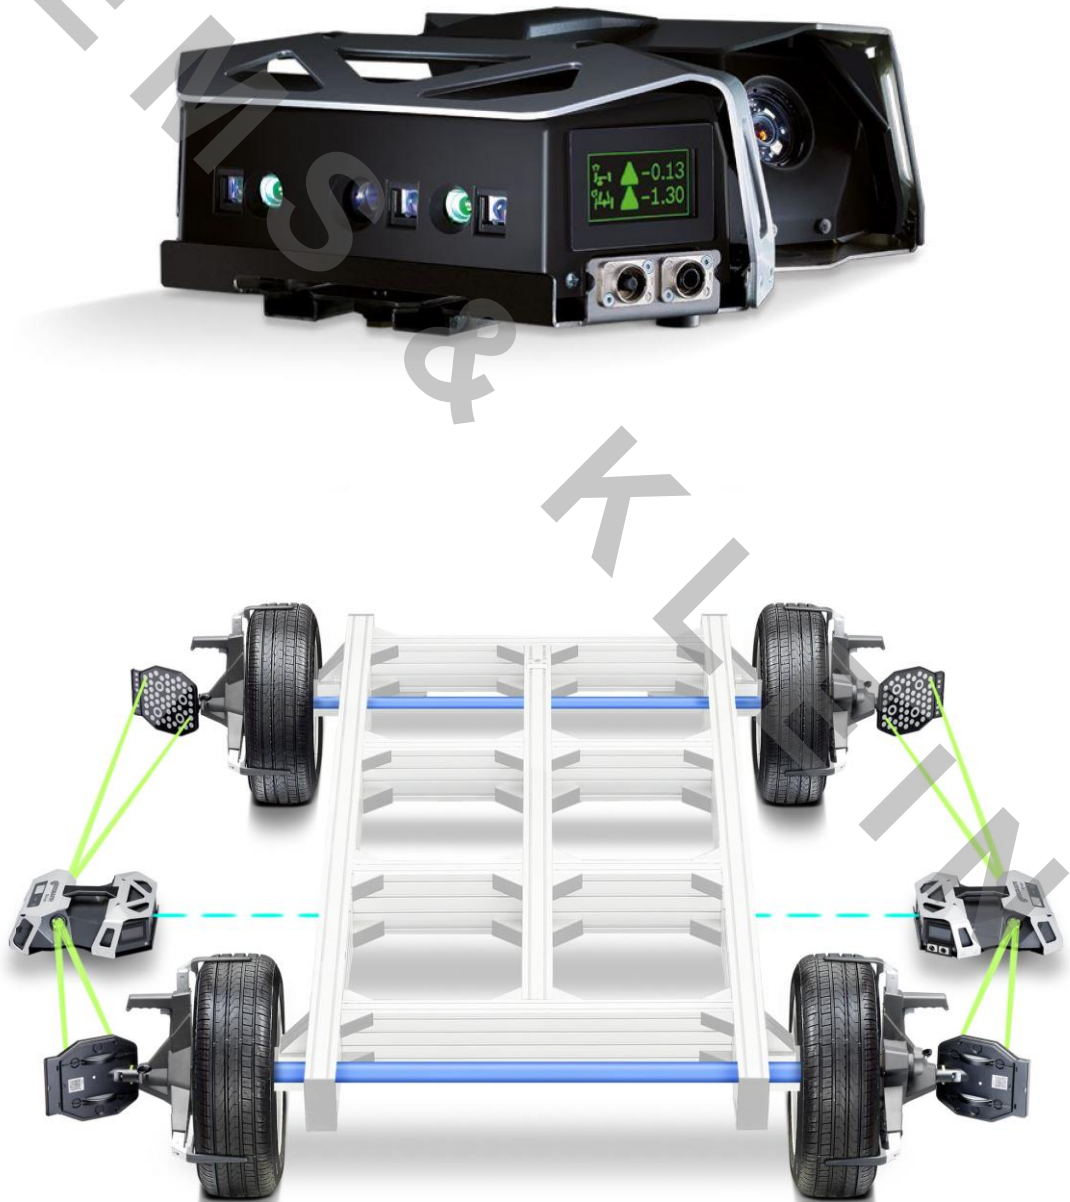

Siems & Klein spol. s r. o.

AUTOSERVISNÍ TECHNIKA - PRODEJ, SERVIS, LEASING
Krajní 1230, 252 42 Jesenice u Prahy, Praha - západ
Tel.: 608 98 39 68 (M. Bednář), 27201 6911, fax 27201 6944
martin.bednar@siems-klein.cz www.siems-klein.cz

BEISSBARTH - 3D geometrie Q.LIGN

výrobce Německo