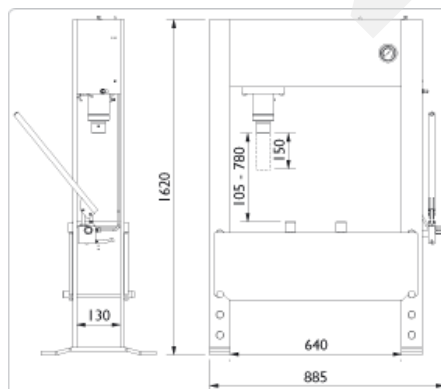

AC HYDRAULIC A/S (výrobce Dánsko)

ruční hydraulické stojanové lisy 16 t - 20 t

1. 77 000 00 **AC HYDRAULIC PJ16H**, stojanový ruční hydraulický lis, výkon 16 t, nožní pedál pro ovládání rychlosti, zdvih stranově nastavitelného pístu 150 mm, celková výška 1620 mm, šířka lisu 885 mm, hmotnost 130 kg
2. 78 000 00 **AC HYDRAULIC PJ20H**, stojanový ruční hydraulický lis, výkon 20 t, nožní pedál pro ovládání rychlosti, zdvih stranově nastavitelného pístu 150 mm, celková výška 1620 mm, šířka lisu 885 mm, hmotnost 130 kg