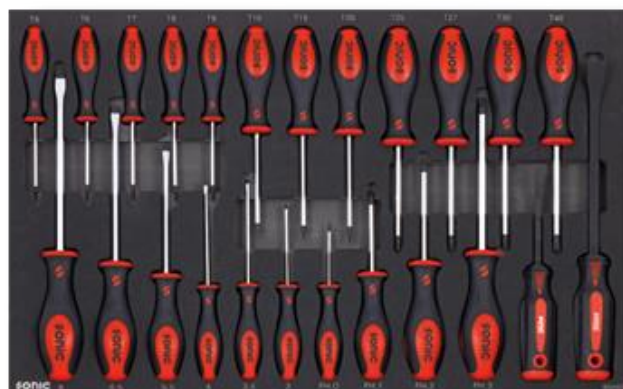

Siems & Klein spol. s r. o.

AUTOSERVISNÍ TECHNIKA - PRODEJ, SERVIS, LEASING

Krajní 1230, 22 42 Jesenice u Prahy, Praha - západ

Tel.: 608 98 39 68 (M. Bednář), 27201 6955, fax 27201 6944

martin.bednar@siems-klein.cz, firma@siems-klein.cz, www.siems-klein.cz

SONIC EQUIPMENT (Holandsko)

ruční nářadí 540 ks vč. vozíku S13 s pracovní deskou

1. 754007

SONIC, pojízdný vozík S13 s pracovní deskou, 13 výsuvných šuplat, pěnové úložné kazety + 540 ks nářadí v 11 šuplatech, barva vozíku černá, vrchní dřevěná pracovní deska, boční přihrádka, držák dokumentů, hmotnost 181 kg, zatížení vozíku 400 kg, rozměry 1185 x 730 x 951 mm

SONIC
equipment