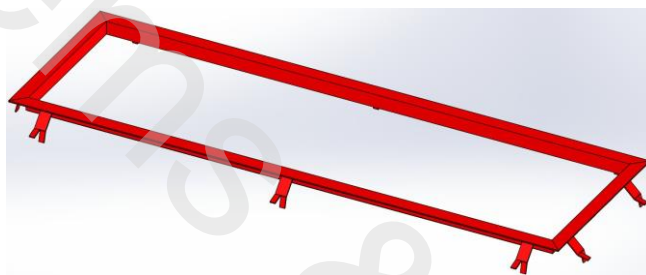

BEISSBARTH (výrobce Německo)

PC testovací linka podvozku
brzda 4x4, nosnost 4 t (VAS 6360 pro VW)

5. 1691602000 BEISSBARTH, ochranný stavební rám pro zkušebnu brzd

6. 1691601011 BEISSBARTH, ochranné přejezdové kryty válců, výklopné, sada 2 ks