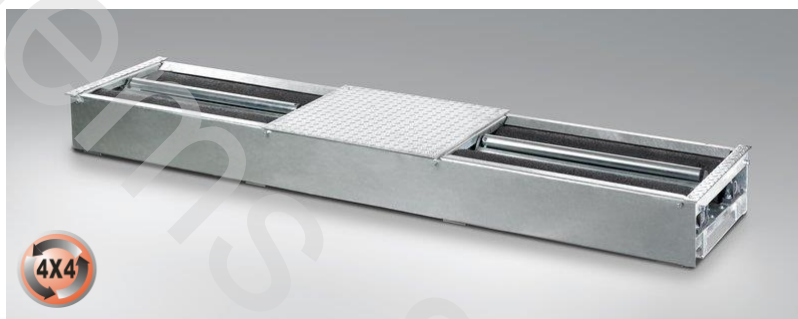

1. 1691600852 **BEISSBARTH BD 4431 (pro VW koncern VAS 6360)**, válcová zkušebna brzd pro osobní a užitková vozidla, použití pro modely 4x4, zatížení nápravy 4000 kg při testu, zkušební rychlost 5,2 km/hod., motory 2x5 kW, rozchod náprav 800 až 2200 mm