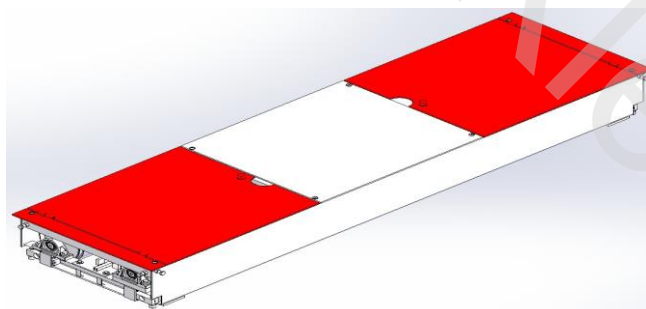

BEISSBARTH (výrobce Německo)

PC testovací linka podvozku
brzda 4x4, nosnost 4 t (VAS 6360 pro VW)

5. 1691602000 BEISSBARTH, ochranný stavební rám pro zkušebnu brzd

6. 1691601011 BEISSBARTH, ochranné přejezdové kryty válců, výklopné, sada 2 ks