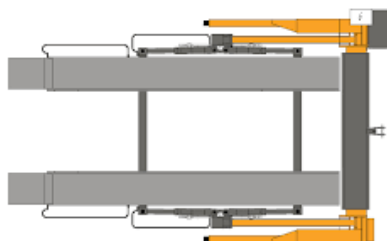

5. **FA3-2000** **FINKBEINER**, sada najížděcích plošin pro zvedáky s průjezdovou šířkou 2000 mm, nosnost 2750 kg, délka plošin 3500 m, šířka plošin 430 mm, výška nad podlahou 110 mm, v ceně 2 ks plošin a 2 ks příčných traverz
6. **FA3-2300** **FINKBEINER**, sada najížděcích plošin pro zvedáky s průjezdovou šířkou 2300 mm, nosnost 2750 kg, délka plošin 3500 m, šířka plošin 430 mm, výška nad podlahou 110 mm, v ceně 2 ks plošin a 2 ks příčných traverz