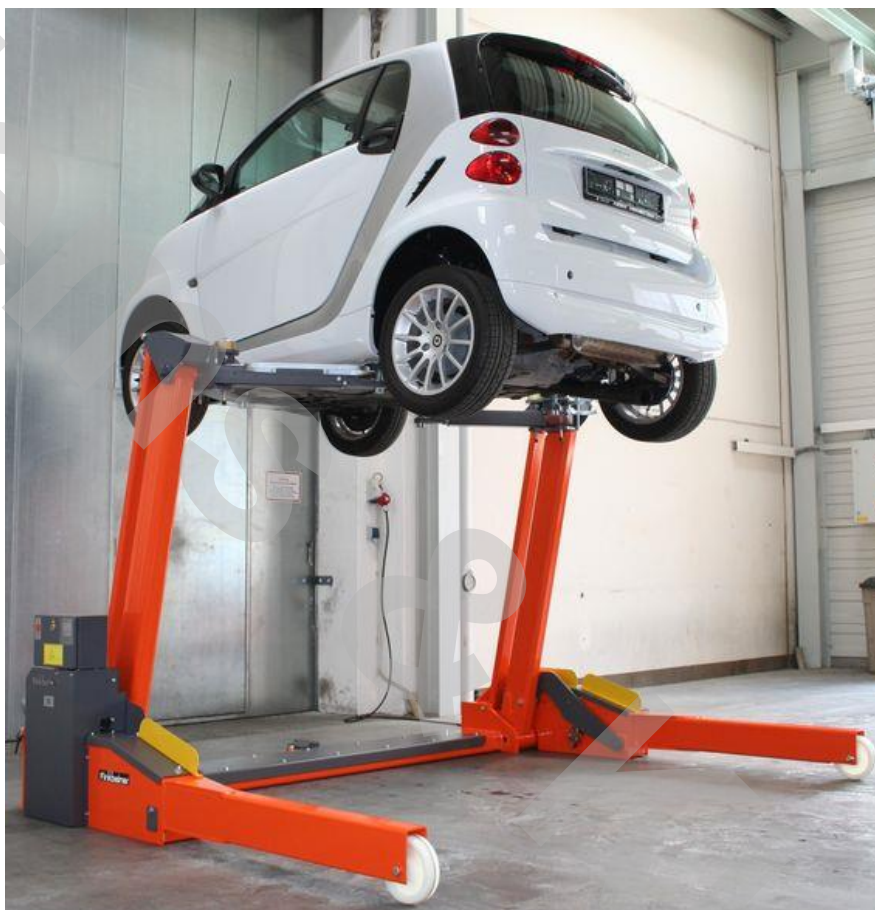

Siems & Klein spol. s r. o.

AUTOSERVISNÍ TECHNIKA - PRODEJ, SERVIS, LEASING
Krajní 1230, 252 42 Jesenice u Prahy, Praha - západ
Tel.: 608 98 39 68 (M. Bednář), 27201 6911, fax 27201 6944
martin.bednar@siems-klein.cz www.siems-klein.cz

FINKBEINER (výrobce Německo)

mobilní nůžkový zvedák 3000 kg pro osobní vozidla a kratší dodávky