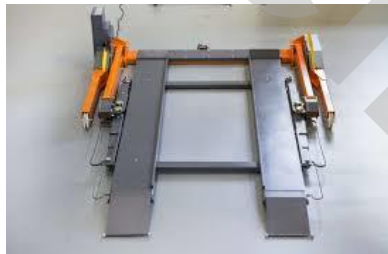

3. **FA3-2300** FINKBEINER, sada najížděcích plošin pro zvedáky s průjezdovou šířkou 2300 mm, nosnost 2750 kg, délka plošin 3500 mm, šířka plošin 430 mm, výška nad podlahou 110 mm, v ceně 2 ks plošin a 2 ks příčných traverz