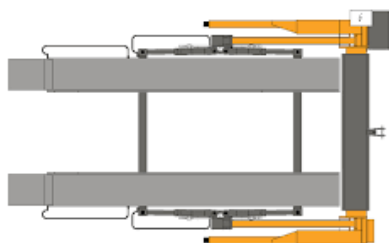

3. **FA3-2300** FINKBEINER, sada najížděcích plošin pro zvedáky s průjezdovou šířkou 2300 mm, nosnost 2750 kg, délka plošin 3500 mm, šířka plošin 430 mm, výška nad podlahou 110 mm, v ceně 2 ks plošin a 2 ks příčných traverz