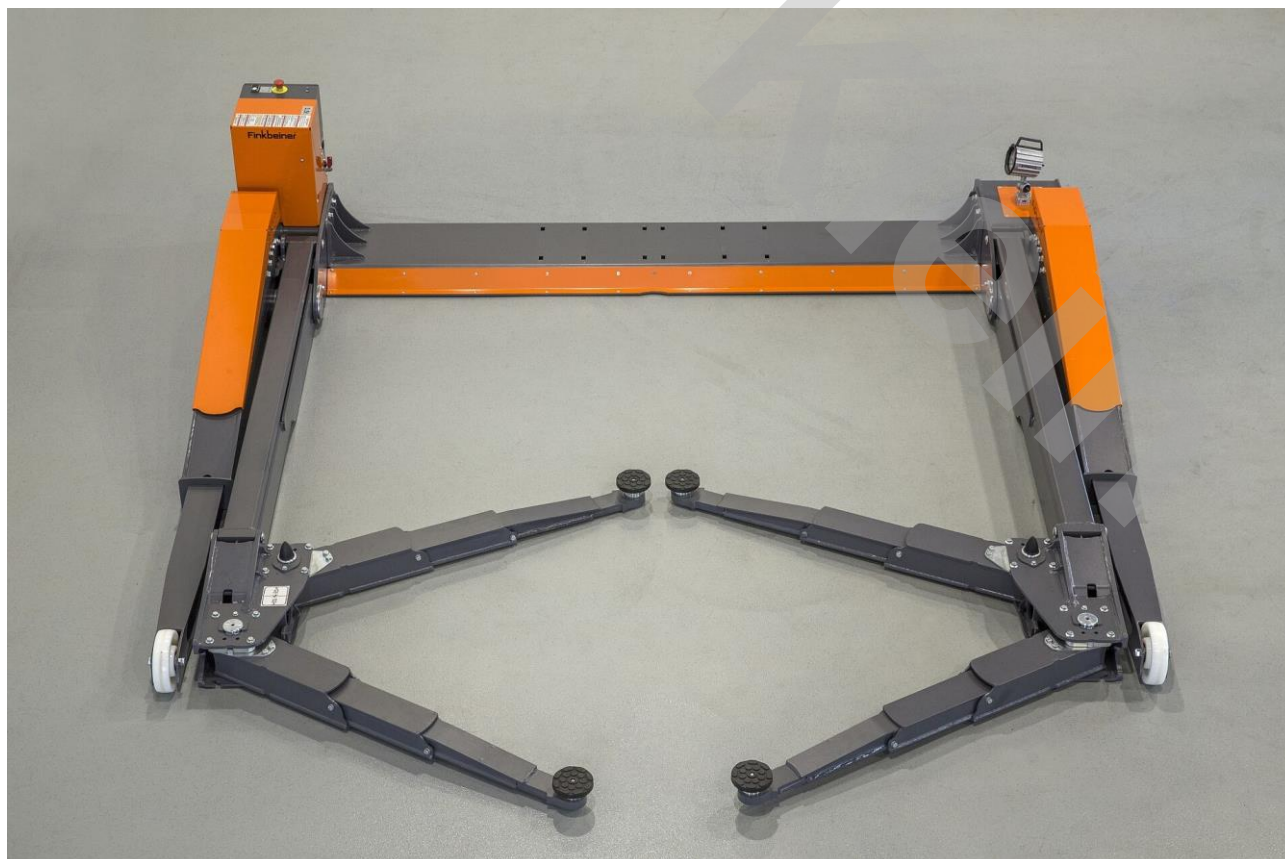

Siems & Klein spol. s r. o.

AUTOSERVISNÍ TECHNIKA - PRODEJ, SERVIS, LEASING
Krajní 1230, 252 42 Jesenice u Prahy, Praha - západ
Tel.: 608 98 39 68 (M. Bednář), 27201 6911, fax 27201 6944
martin.bednar@siems-klein.cz www.siems-klein.cz

FINKBEINER (výrobce Německo)

**mobilní nůžkové zvedáky, nosnost 3500 kg
pro osobní vozidla a střední dodávky**

90 years **Finkbeiner**®

1. FHB 3500 DC01

FINKBEINER FHB 3500-DC01, mobilní zvedák pro osobní vozidla a střední dodávky (např. menší rozvor VW Crafter nebo MB Sprinter), možnost otevření dveří v jakékoliv výšce zvedáku, elektrohydraulická ovládací jednotka 2,2 kW, nosnost 3500 kg, vlastní hmotnost 1350 kg, **všechny 3 dílná ramena délka 560 - 1330 mm, průjezdná šířka 2300 mm**, min. výška 120 mm, max. zdvih 1940 mm, barvy oranžová RAL 2004 a šedá RAL 7015

Pozn.: zvedák je výrobcem zasílán v otevřeném balení FBH3500-PACK01 nebo v uzavřeném dřevěném balení FBH3500-VERSCHLAG