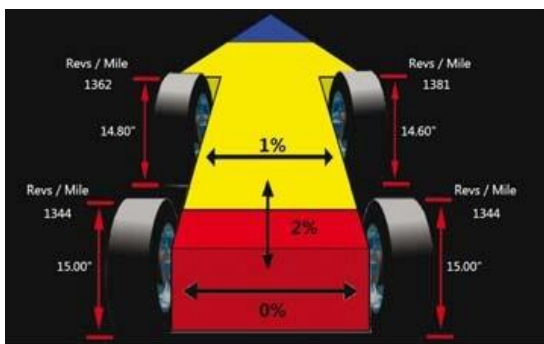

Siems a Klein spol. s r.o.

PRODEJ A SERVIS GARÁŽOVÉ TECHNIKY

Krajní ul., 252 42 Jesenice u Prahy, Praha - západ

Tel.: 608 98 39 68 (M. Bednář), 2 7201 6911, 2 72016955, Fax: 2 7201 6944
martin.bednar@siems-klein.cz, www.siems-klein.cz

JohnBean™