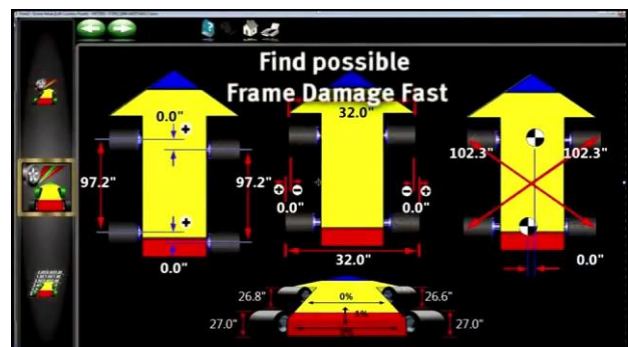

Siems a Klein spol. s r.o.

PRODEJ A SERVIS GARÁŽOVÉ TECHNIKY

Krajní ul., 252 42 Jesenice u Prahy, Praha - západ

Tel.: 608 98 39 68 (M. Bednář), 2 7201 6911, 2 72016955, Fax: 2 7201 6944
martin.bednar@siems-klein.cz, www.siems-klein.cz

JohnBean™