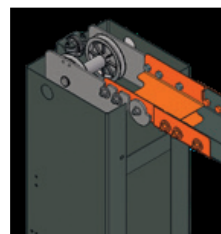

Další příslušenství :

15. S370A5 SPACE, sada 2 ks ochrany na oba sloupky při otevření dveří vozidla
16. S370A20 SPACE, horní lišta s koncovým spínačem pro aut. vypnutí při zvedání vozidla
17. S370A4 SPACE, rozšíření celkové šířky zvedáku o 200 mm pro verze 4,5 t
18. S370A12 SPACE, rozšíření celkové šířky zvedáku o 200 mm pro verze 5 t
19. S374A2 SPACE, Kit Energy, přípojka pro stlačený vzduch a 220 V pro všechny verze