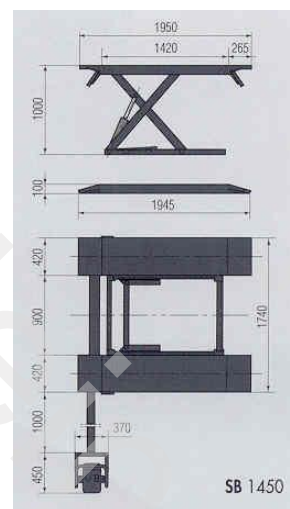

SPACE (výrobce Itálie)

SB 1450 - nízkozdvižný zvedák pro pneuservis, karosárnu, lakovnu

- SB 1450** **SPACE**, nízkozdvižný zvedák pro pneuservis nebo autoservis, elektrohydraulické ovládání, **nosnost 3200 kg**, min. - max. výška zvedacích plošin 100 - 1000 mm, zvedací plošiny nastavitelné v rozsahu 1420 - 1950 mm, šířka plošin 420 mm, ovládací el. hydraulická jednotka 380 V, motor 2,6 kW, zvedací písty pod každou plošinou, 4 ks podkládacích kostek
- S 1450NA1** **SPACE**, mobilní sada na přemístění zvedáku SB 1450